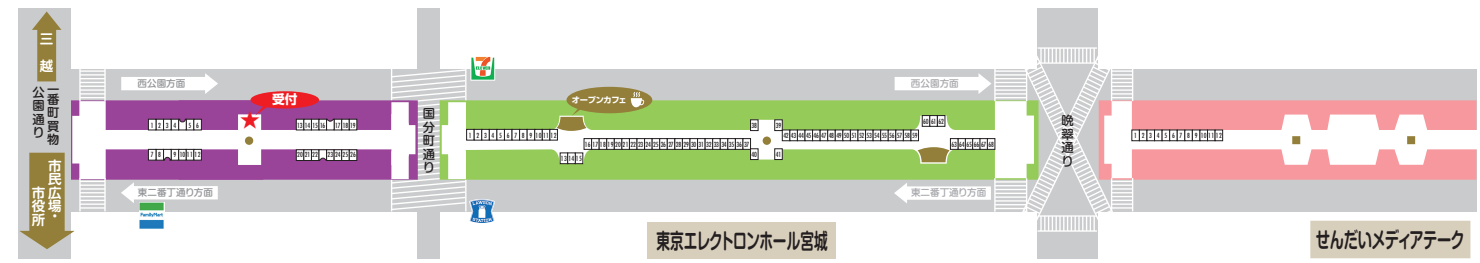

杜の都のアート展2022【出展者一覧】

日時：令和4年11月3日（木・祝）9:30-16:00
 場所：定禅寺通り中央緑道

主催：定禅寺ストリート 杜の都のアート展実行委員会
 後援：公益社団法人 宮城県芸術協会

【Aブロック】 三越前ウッドデッキエリア

ブース番号	ブース名	作品内容
A-01	まきくまや	クマやウサギのあみぐるみ
A-02	amoa*	ビーズアクセサリ、どんぐり帽子
A-03	AiirroEngine	消しゴムはんこ、ラバースタンプ、がま口
A-04	ダブル☆ピース	布小物(ハンカチ、ポーチ、バッグ)
A-05	majuの鍵部屋	布雑貨、粘土細工、天然石アクセサリ
A-06	majuの鍵部屋	布雑貨、粘土細工、天然石アクセサリ
A-07	lalabambi&呂水兎	アクセサリ&陶器(山内焼)
A-08	lalabambi&呂水兎	アクセサリ&陶器(山内焼)
A-09	*chiysmade*	こけし・こけし絵・消しゴムはんこ
A-10	angel*smile	アクセサリ
A-11	Lupinus∞(ルピナス)	レジンアクセサリと雑貨、サンキャッチャー
A-12	mainhandiworks	ビンテージ生地 <small>の</small> バッグ
A-13	ビザンツの風	アイコン仕様のアクセサリ多種 ミニ絵画
A-14	COCO—MERI	ビーズアクセサリ マスクホルダー多種
A-15	アトリエ陶の泉	陶器
A-16	アトリエ陶の泉	陶器
A-17	。。。cream*cafe。。。	羊毛、布小物、つけ襟
A-18	いしすけ	石材彫刻
A-19	いしすけ	石材彫刻
A-20	わちゃわちゃ屋	ブローチと手描きイラスト
A-21	えむの森	洋服、刺繍ブローチ
A-22	nekocan♪(ネコ缶)	服飾雑貨、小物ほか
A-23	工房ウラノス	怪獣フィギュア、漫画、印刷作品
A-24	志	陶芸品
A-25	工房そらうた	羊毛フェルトの動物雑貨
A-26	Milk★CoCoo	天然石のワイヤーアクセサリ

【Bブロック】 宮城県民会館前エリア

ブース番号	ブース名	作品内容
B-01	金属工房Art's	銀、真鍮を使った装飾品及びオブジェ
B-02	金属工房Art's	銀、真鍮を使った装飾品及びオブジェ
B-03	ombora-to soap(オンボラート・ソープ)	手作り無添加石鹸
B-04	Petit Bonheur Marche (プチ・ボヌール・マルシェ)	毎日が楽しくなる生活雑貨
B-05	ナガモト刺繍店	刺繍ブローチ
B-06	Te.oto	糸と布を形作ったアクセサリ
B-07	QONOCO(クノコ)	ハンドメイド革製品
B-08	SatoPosca (さとぼすか)	カレンダー、年賀状等イラスト紙モノ
B-09	monshiro ヒラタエリコ	ハンドワークアクセサリと大理石モザイク
B-10	coeur * & ruban	天然石と布のアクセサリ&インテリア雑貨
B-11	オクリモノ舎	紙もの・プラバン・木彫りの雑貨
B-12	わにこ〜ぼれ〜しよん	アクセサリや布バッグや小物、木の玩具
B-13	三人姉妹	七宝焼のアクセサリ、手編みの雑貨、水彩画葉書
B-14	三人姉妹	七宝焼のアクセサリ、手編みの雑貨、水彩画葉書
B-15	whisper	やさしい音色の鈴狐のお面モリス雑貨
B-16	手刺繍 chai&stroll	手刺繍のアクセサリ、布小物
B-17	kooiker (コイケル)	レザーキーホルダー等、レザー小物
B-18	KOMAKI	ネパール手織り布のオリジナルバッグや小物
B-19	Tachibana*aoi	水彩イラストやオリジナル雑貨
B-20	アトリエピッコロ	小さな陶器と2023千支の兎を展示
B-21	わたもも	羊毛フェルト小物
B-22	人相描き屋 NekomataNaoe	マスクありでもなしでも、似顔絵描きます！
B-23	人相描き屋 NekomataNaoe	マスクありでもなしでも、似顔絵描きます！
B-24	RDLL	犬服・犬モチーフキーホルダー
B-25	RDLL	犬服・犬モチーフキーホルダー